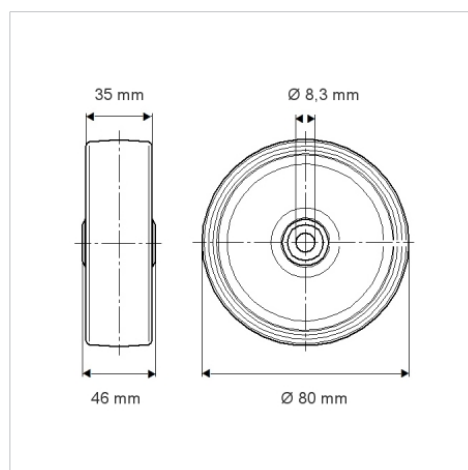

Dimensions

Advantages at a glance

Характеристики обертання	● ● ● ○ ○
Шум при переміщенні	● ● ● ○ ○
Тертя	● ● ○ ○ ○
Стійкий до корозії	● ● ● ○ ○