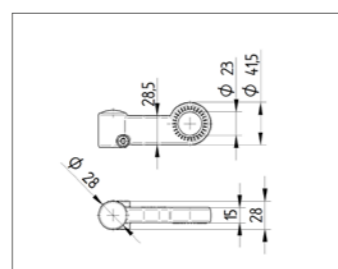

TECHNICKÁ DATA A PŘÍSLUŠENSTVÍ

Šestihran

i	Označení produktu	Šestihran
	Velikost klíče	11
	Materiál	Pozinkovaná ocel
	Délka	Na žádost

TENTE páky

i	Typ páky	Dvojitá páka	Páka	Páka
	Označení produktu	Dvojitá páka	Páka	Páka 180
	Kompatibilní s produktem	30°	30°	30°
	Materiál	Polyamid vyztužený skleněným vláknem	Polyamid vyztužený skleněným vláknem	Polyamid vyztužený skleněným vláknem
	Verze	Levá verze Pravá verze	Levá verze	Pravá verze
	Šířka	41,5 mm	41,5 mm	41,5 mm
	Délka	191,5 mm	95,75 mm	95,75 mm

Standardní barvy pák

Více barev na žádost.

- RAL 7035
- Eloxal stříbrná

Standardní barvy čudlíku

Více barev na žádost.

- RAL 6016
- RAL 3016
- RAL 9011

Páka

Adaptér pro páky zákazníků

i	Označení produktu	Adaptér
	Velikost klíče	11
	Materiál	Zinkový tlakový odlitek

Pouzdro

i	Označení produktu	Pouzdro
	Velikost klíče	11
	Materiál	Zinkový tlakový odlitek

Přenašecí páka

i	Označení produktu	Přenašecí páka	Přenašecí páka	Přenašecí páka
	Velikost klíče	11	11	11
	Materiál	Zinkový tlakový odlitek	Zinkový tlakový odlitek	Zinkový tlakový odlitek
	Délka	24 mm	28 mm	65 mm