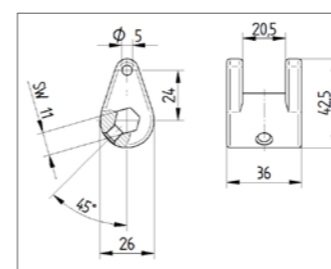

Přenašecí páka

i	Označení produktu	Přenašecí páka	Přenašecí páka	Přenašecí páka
	Velikost klíče	11	11	11
	Materiál	Zinkový tlakový odlitek	Zinkový tlakový odlitek	Zinkový tlakový odlitek
	Délka	24 mm	28 mm	65 mm

Přenašecí páka 24 mm