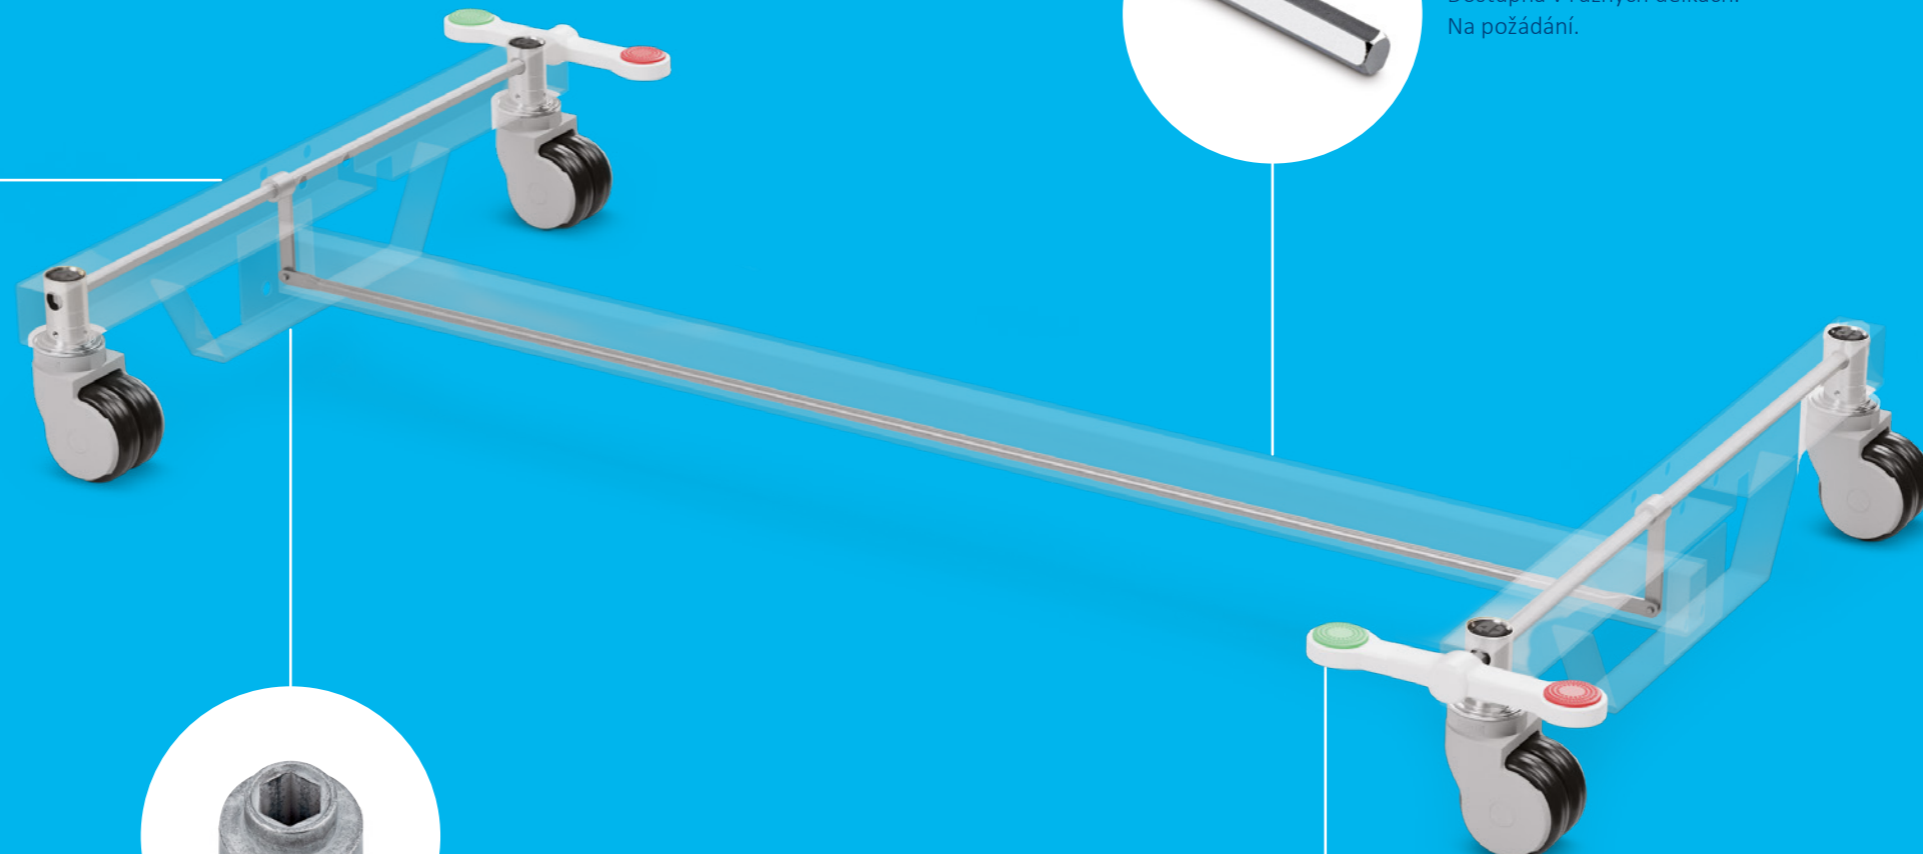

Technická data a dostupnost

i	Typ uchycení	Čep s centrálním brzděním
	Označení produktu	R36-32
	Závit pro fixační šroub	4 x M6
	Pozice závitů ze spodu	7 mm
	Pevný čep \varnothing	32 mm
	Délka pevného čepu	51 mm
	Pozice řazení	1 x 30°
	Typ pružiny pro kroutivý moment	Měkká, standard, tvrdá
Popis		
Výška	Kolo \varnothing 75 mm	104,5 mm

Technický výkres

R36-32

PŘÍSLUŠENSTVÍ PRO CENTRÁLNÍ BRZDU

Naše komponenty pro centrální brzdění nabízí různá řešení pro Vaše požadavky. Prosím kontaktujte nás pro další rady.

Přenašecí páka

Pro propojení přenosné lišty profilu zezadu nápravy do předu nápravy. Dostupné ve třech různých velikostech.