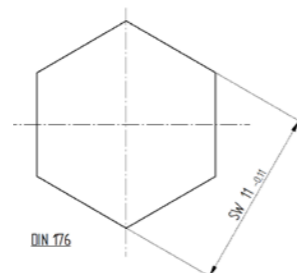

TECHNICKÁ DATA A PŘÍSLUŠENSTVÍ

Šestihran

i	Označení produktu	Šestihran
	Velikost klíče	11
	Materiál	Pozinkovaná ocel
	Délka	Na žádost