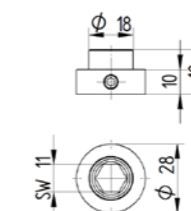

Technická data a dostupnost

i	Typ uchycení	Čep s centrálním brzděním
	Označení produktu	R36-32
	Závit pro fixační šroub	4 x M6
	Pozice závitů ze spodu	7 mm
	Pevný čep \varnothing	32 mm
	Délka pevného čepu	51 mm
	Pozice řazení	1 x 30°
	Typ pružiny pro kroutivý moment	Měkká, standard, tvrdá
Popis		
Výška	Kolo \varnothing 75 mm	104,5 mm

Páka 180

Adaptér pro páky zákazníků

i	Označení produktu	Adaptér
	Velikost klíče	11
	Materiál	Zinkový tlakový odlitek

Pouzdro

i	Označení produktu	Pouzdro
	Velikost klíče	11
	Materiál	Zinkový tlakový odlitek

Přenašecí páka

i	Označení produktu	Přenašecí páka	Přenašecí páka	Přenašecí páka
	Velikost klíče	11	11	11
	Materiál	Zinkový tlakový odlitek	Zinkový tlakový odlitek	Zinkový tlakový odlitek
	Délka	24 mm	28 mm	65 mm