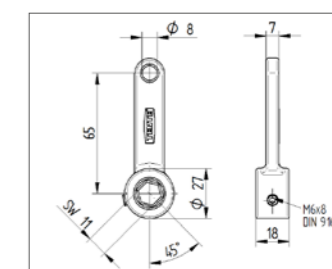

Přenašecí páka 65 mm