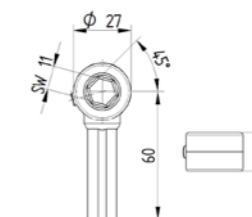

Technická data a dostupnost

i	Typ uchycení	Čep s centrálním brzděním
	Označení produktu	R36-32
	Závit pro fixační šroub	4 x M6
	Pozice závitů ze spodu	7 mm
	Pevný čep \varnothing	32 mm
	Délka pevného čepu	51 mm
	Pozice řazení	1 x 30°
	Typ pružiny pro kroutivý moment	Měkká, standard, tvrdá
Popis		
Výška	Kolo \varnothing 75 mm	104,5 mm

Páka 180

Adaptér pro páky zákazníků

i	Označení produktu	Adaptér
	Velikost klíče	11
	Materiál	Zinkový tlakový odlitek

Pouzdro

i	Označení produktu	Pouzdro
	Velikost klíče	11
	Materiál	Zinkový tlakový odlitek