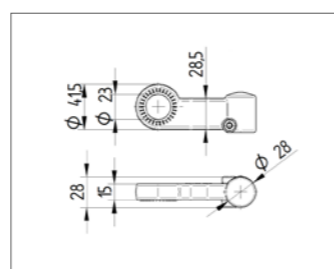

Technická data a dostupnost

i	Typ uchycení	Čep s centrálním brzděním
	Označení produktu	R36-32
	Závit pro fixační šroub	4 x M6
	Pozice závitů ze spodu	7 mm
	Pevný čep \varnothing	32 mm
	Délka pevného čepu	51 mm
	Pozice řazení	1 x 30°
	Typ pružiny pro kroutivý moment	Měkká, standard, tvrdá
Popis		
Výška	Kolo \varnothing 75 mm	104,5 mm

Páka 180

Adaptér pro páky zákazníků

i	Označení produktu	Adaptér
	Velikost klíče	11
	Materiál	Zinkový tlakový odlitek

Pouzdro

i	Označení produktu	Pouzdro
	Velikost klíče	11
	Materiál	Zinkový tlakový odlitek