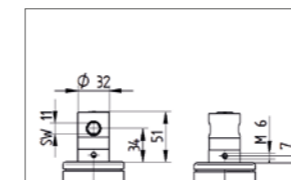

Technický výkres

R36-32