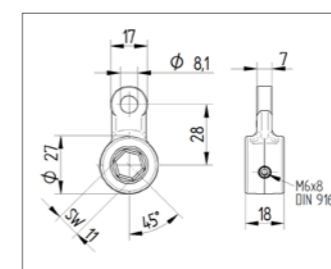

Přenašecí páka 28 mm