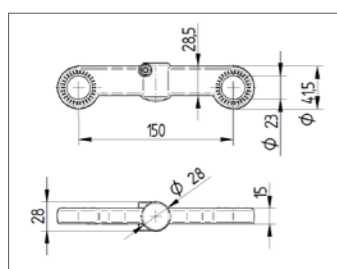

Standardní barvy čudlíku

Více barev na žádost.

- RAL 6016
- RAL 3016
- RAL 9011

Dvojitá páka