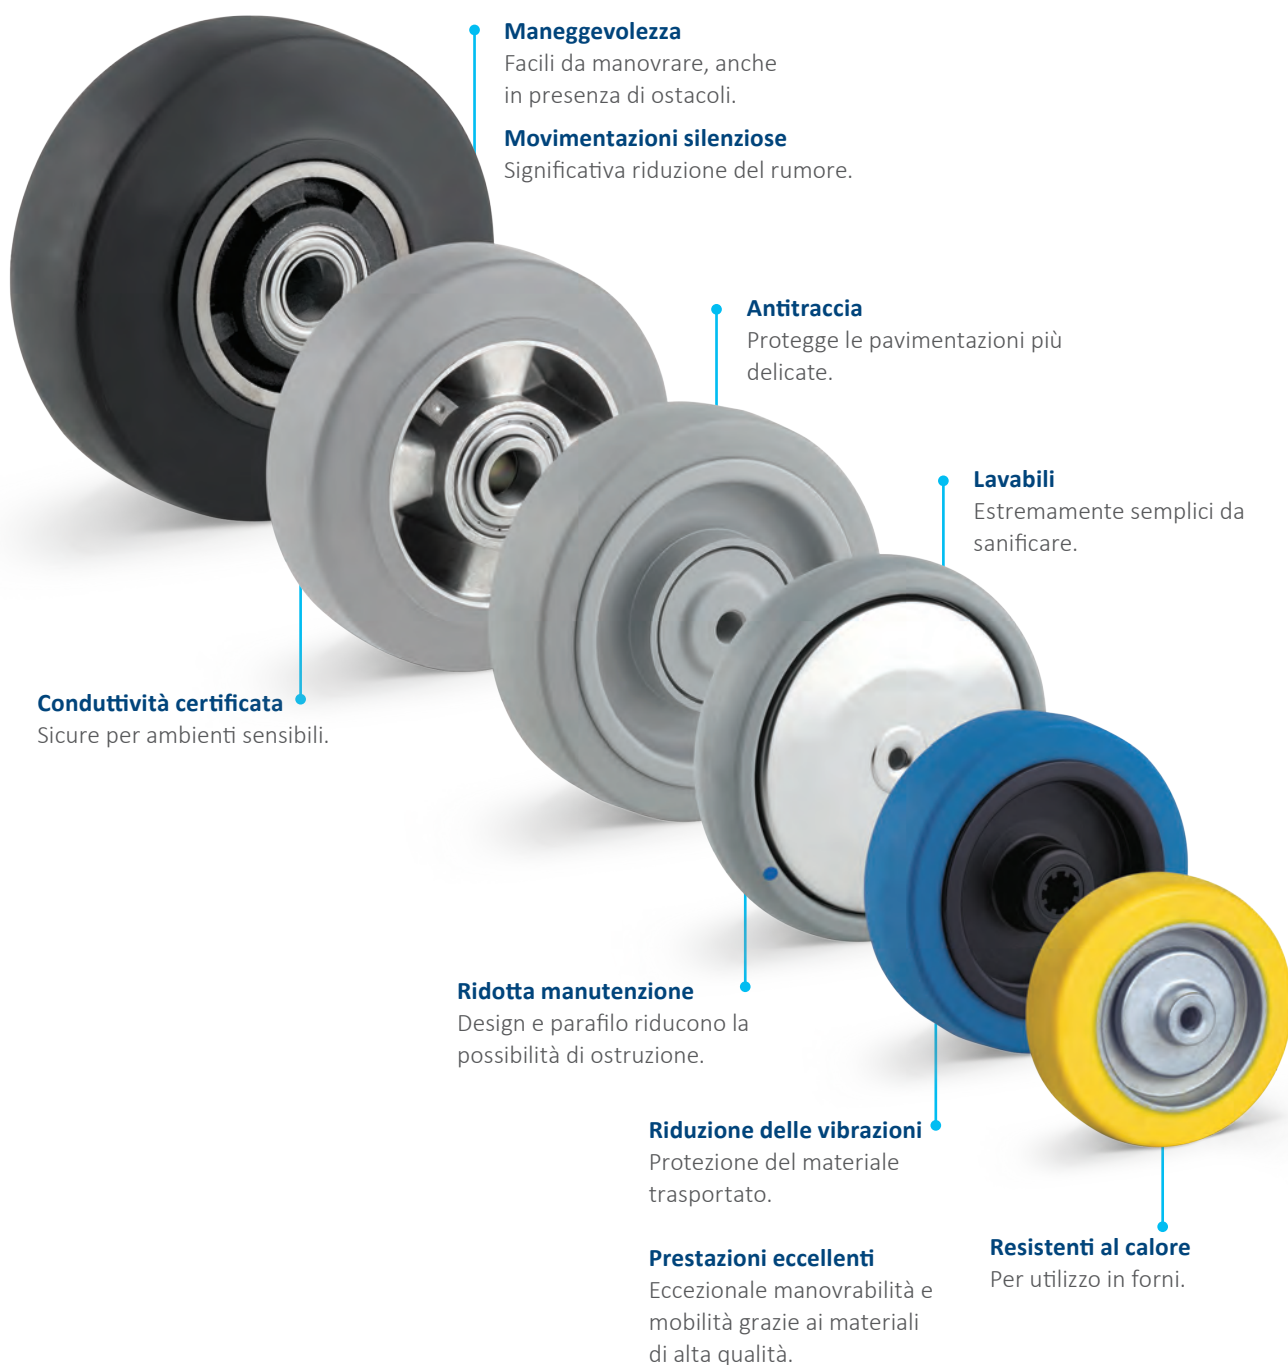

Manovrabilità ottimizzata

Le quattro ruote garantiscono un'ottima manovrabilità grazie all'effetto differenziale.

"Quello che ci ha convinto è stata la durabilità di queste ruote speciali nonché il know-how del nostro partner TENTE."

Maarten Van Looveren, General Manager, AVT Europe

Per ulteriori informazioni in merito a questa referenza:
www.tente.com/avt-europe

AUMENTA LA PRODUTTIVITÀ CON LE RUOTE ULTRATECH

Prestazioni eccezionali grazie al poliuretano premium. Ideali per applicazioni con carichi pesanti, movimentati ad alte velocità in condizioni impegnative.

AMBIENTI DI LAVORO SILENZIOSI CON LE RUOTE ELASTECH

Maneggevolezza

Facili da manovrare, anche in presenza di ostacoli.

Movimentazioni silenziose

Significativa riduzione del rumore.

Antitraccia

Protegge le pavimentazioni più delicate.

Lavabili

Estremamente semplici da sanificare.

Conducibilità certificata

Sicure per ambienti sensibili.

Ridotta manutenzione

Design e parafile riducono la possibilità di ostruzione.

Riduzione delle vibrazioni