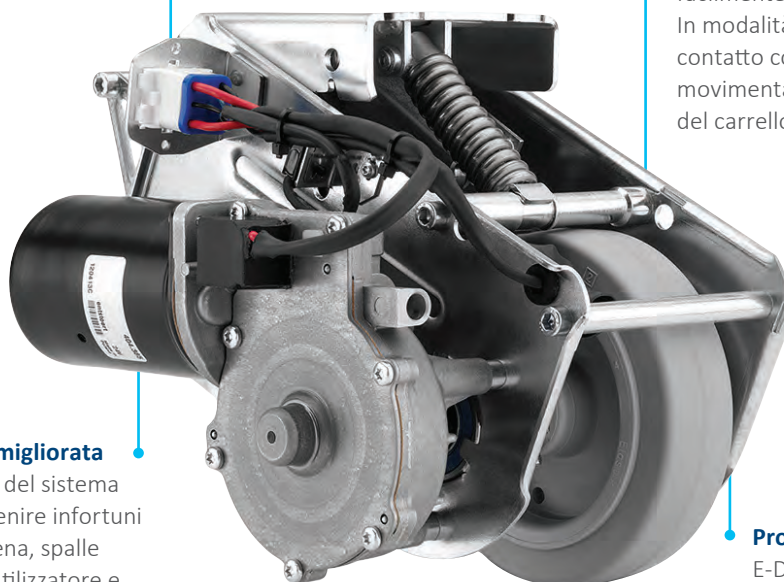

SOLUZIONI PER LA SALVAGUARDIA DELLA SALUTE

Le nostre soluzioni hanno tutte una ridotta resistenza al rotolamento e sono in grado di ridurre lo sforzo dell'operatore garantendo la migliore ergonomia nelle movimentazioni manuali. Le nostre ruote auto-allineanti garantiscono una eccellente stabilità in applicazioni con carrelli trainati, oltre ad alleggerire il carico di lavoro dell'utilizzatore. Il parapiede con alette in gomma minimizza il rischio di infortunio per l'operatore e può essere utilizzato anche in presenza di rampe e con pavimentazioni irregolari. Disponiamo inoltre di una soluzione di assistenza alla guida che consente la movimentazione di carichi pesanti senza alcuno sforzo.

La soluzione intelligente, la nostra ruota motrice elettrica, conosciuta come E-Drive, permette di movimentare grandi volumi di materiale senza sforzo che non solo aumenta la produttività, ma migliora la sicurezza e la salute dell'operatore, riducendo i costi per assenze da infortunio del personale.

Soluzione pratica

E-Drive è semplice da integrare su qualsiasi carrello. Il kit comprende ruota motrice, centralina, comando, batteria, carica batteria ed accessori di montaggio.

Elevata flessibilità

Il sistema E-Drive è configurabile con le specifiche del cliente e può essere facilmente integrato su carrelli esistenti. In modalità stand-by, la ruota non è a contatto con il suolo consentendo una movimentazione totalmente manuale del carrello.