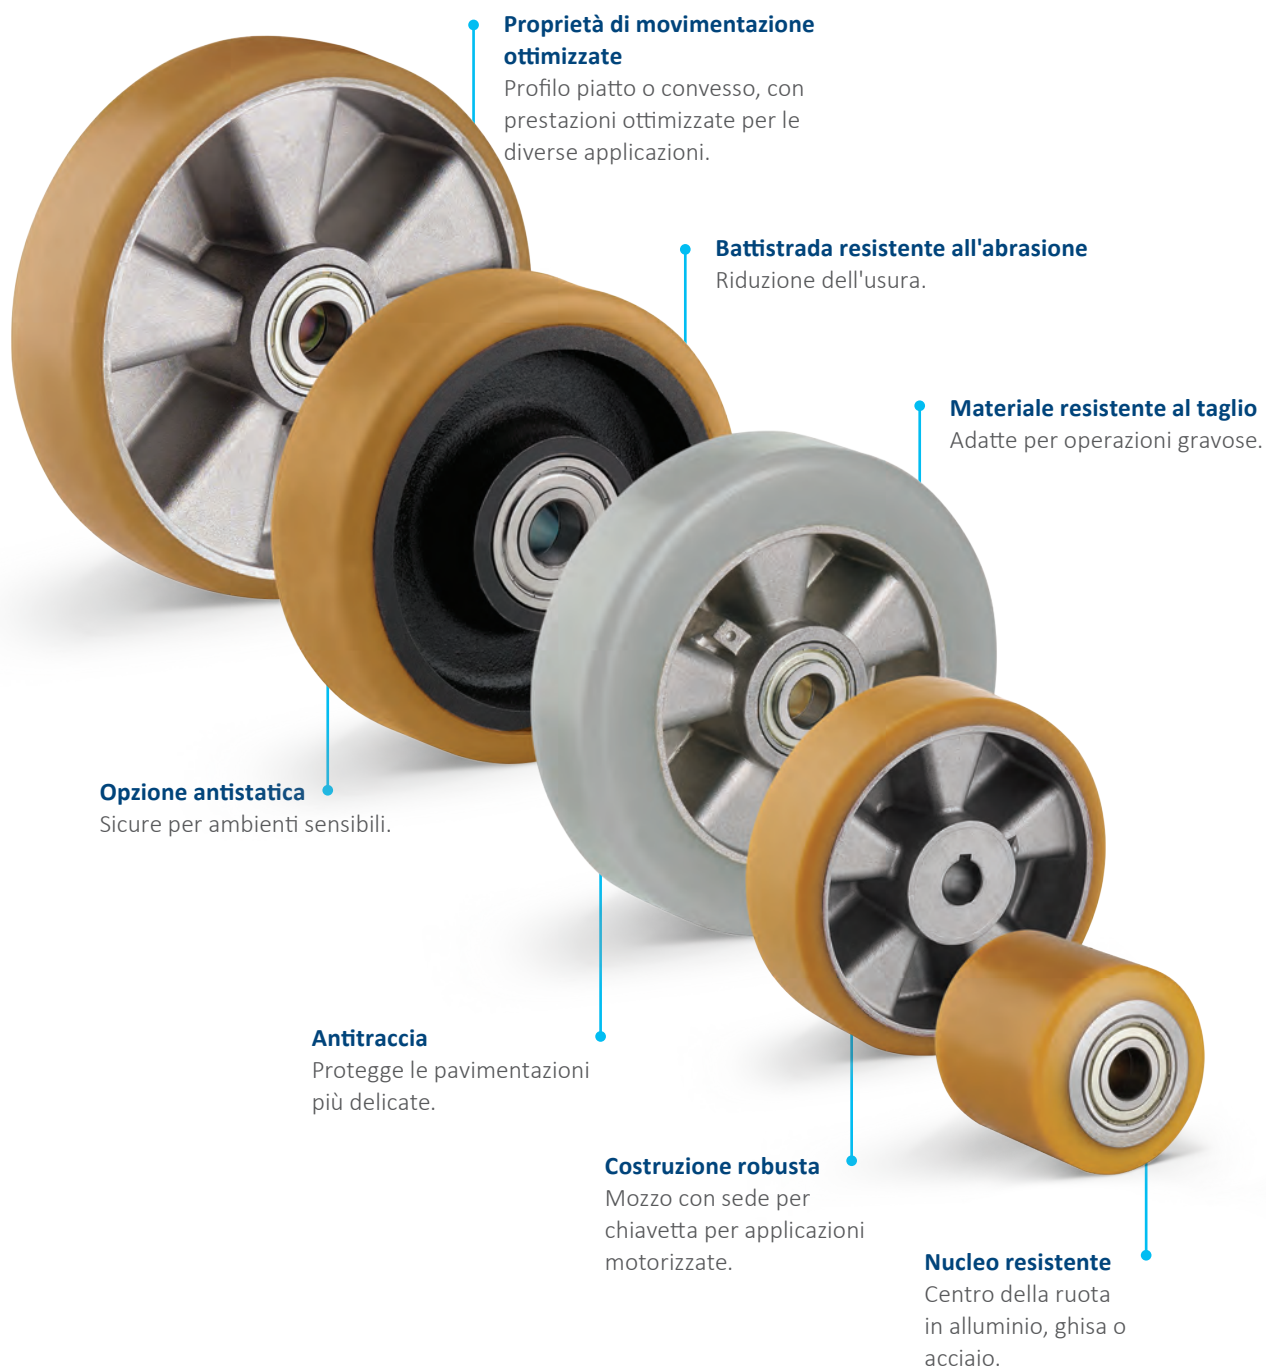

Lavabili

Estremamente semplici da sanificare.

Conducibilità certificata

Sicure per ambienti sensibili.

Ridotta manutenzione

Design e parafile riducono la possibilità di ostruzione.

Riduzione delle vibrazioni

Protezione del materiale trasportato.

Prestazioni eccellenti

Eccezionale manovrabilità e mobilità grazie ai materiali di alta qualità.

Resistenti al calore

Per utilizzo in forni.

ELEVATA CAPACITÀ DI CARICO CON LE RUOTE NOVATECH

Grazie ai materiali ad alta resistenza e con proprietà antistatiche, le ruote Novatech costituiscono la soluzione a ridotta manutenzione ideale sia per operazioni gravose che per movimentazioni in ambienti sensibili.