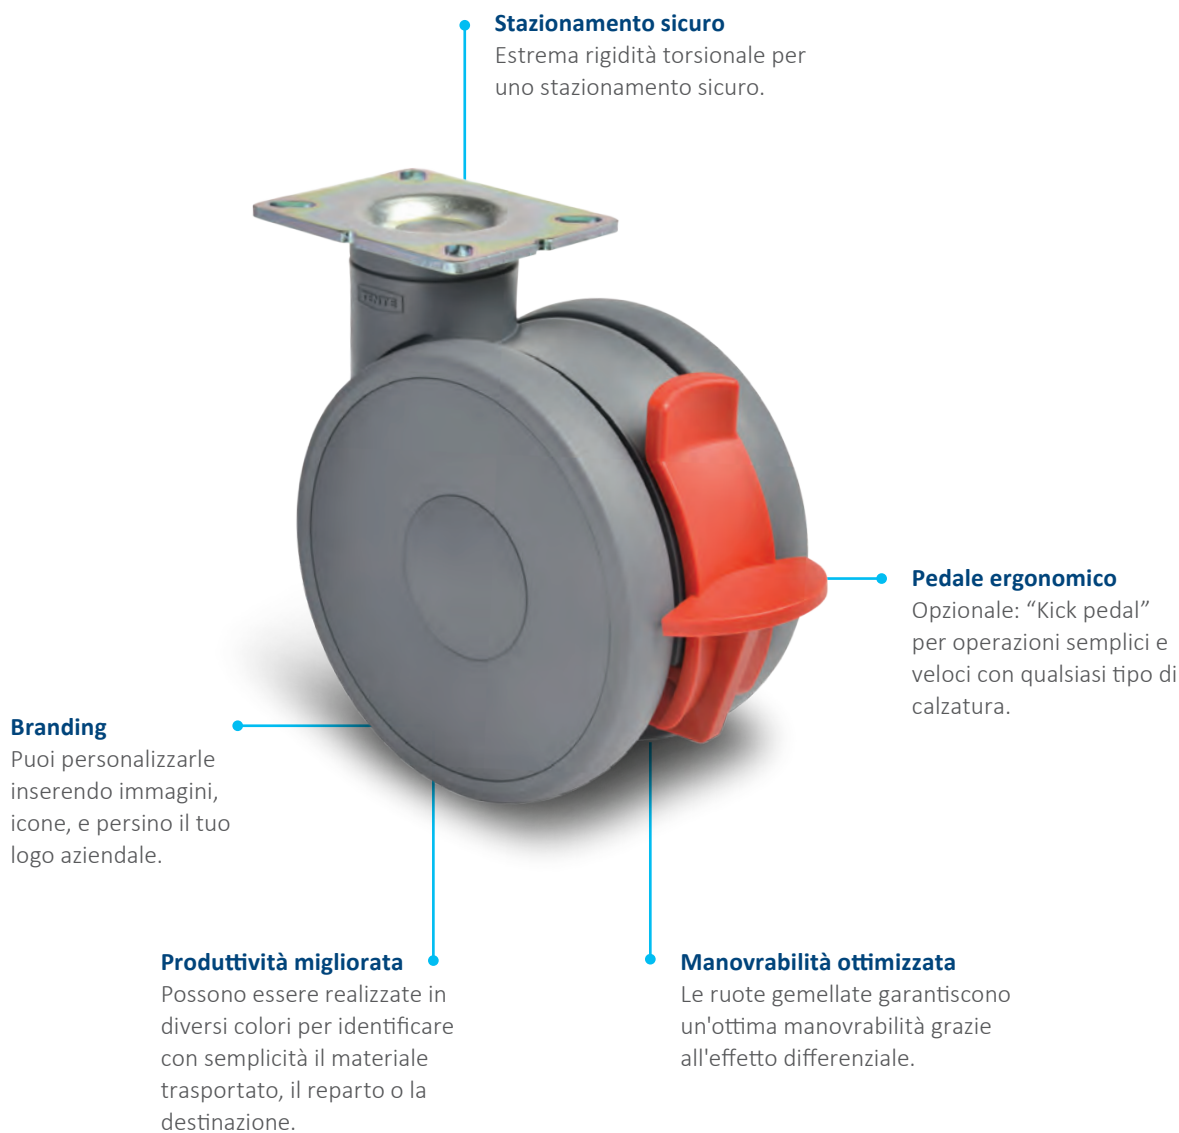

Semplice da movimentare

Grazie alle eccellente scorrevolezza, la ruota può essere spinta senza sforzo per lunghe distanze.

Soluzione pratica

Offriamo una soluzione pratica con tutti i componenti tecnici.

Utilizzo ergonomico

La leva di rilascio del freno può essere collocata nella posizione più agevole per l'operatore.

"TENTE Alpha safety è la soluzione ideale per migliorare la sicurezza sul luogo di lavoro."

Yves Hénoumont, Technical Service, SNCB

Per ulteriori informazioni in merito a questa referenza:
www.tente.com/sncb

MIGLIORA L'ERGONOMIA CON LINEA

 **120 - 150 kg**  **125 - 177 mm**  **100 - 150 mm**

A differenza delle soluzioni con ruota singola, la ruota gemellata della serie Linea di TENTE offre una bassa resistenza al pivotamento garantendo una ottima manovrabilità con sforzi molto bassi. In aggiunta, l'utilizzo in combinazione di metallo e materiali sintetici comporta numerosi vantaggi per il cliente: i componenti in metallo offrono eccellente stabilità, quelli sintetici hanno ottime proprietà di assorbimento delle vibrazioni.